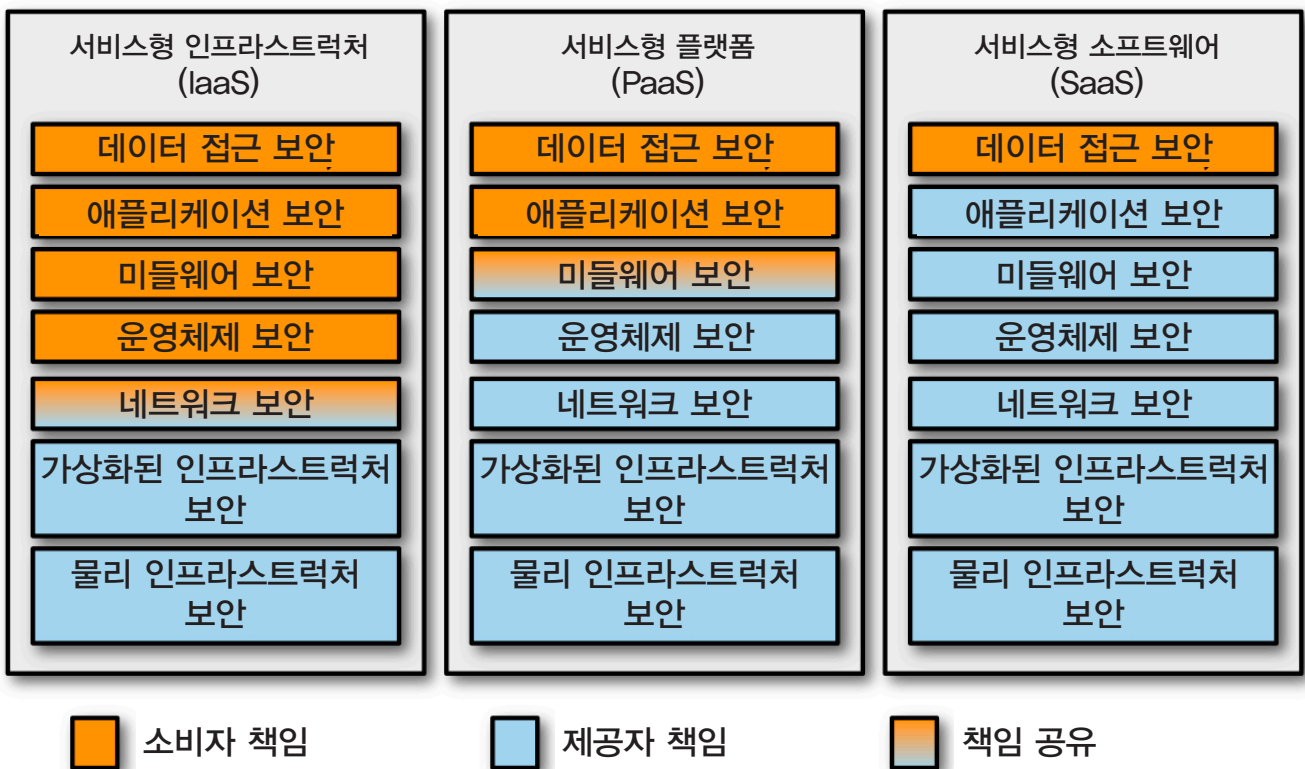

실용적인 클라우드 보안 컬러 이미지

그림 1-7. Pizza as a Service

그림 1-8. 클라우드 책임 공유 모델

그림 5-1. 클라우드 책임 공유 모델

그림 5-4. 샘플 마이크로서비스 애플리케이션 다이어그램

그림 6-3. 네트워크 통제가 있는 샘플 애플리케이션

그림 6-4. 중간자 공격

그림 6-5. 네트워크 컨트롤 샘플

그림 7-2. 탐지 기능이 있는 샘플 애플리케이션