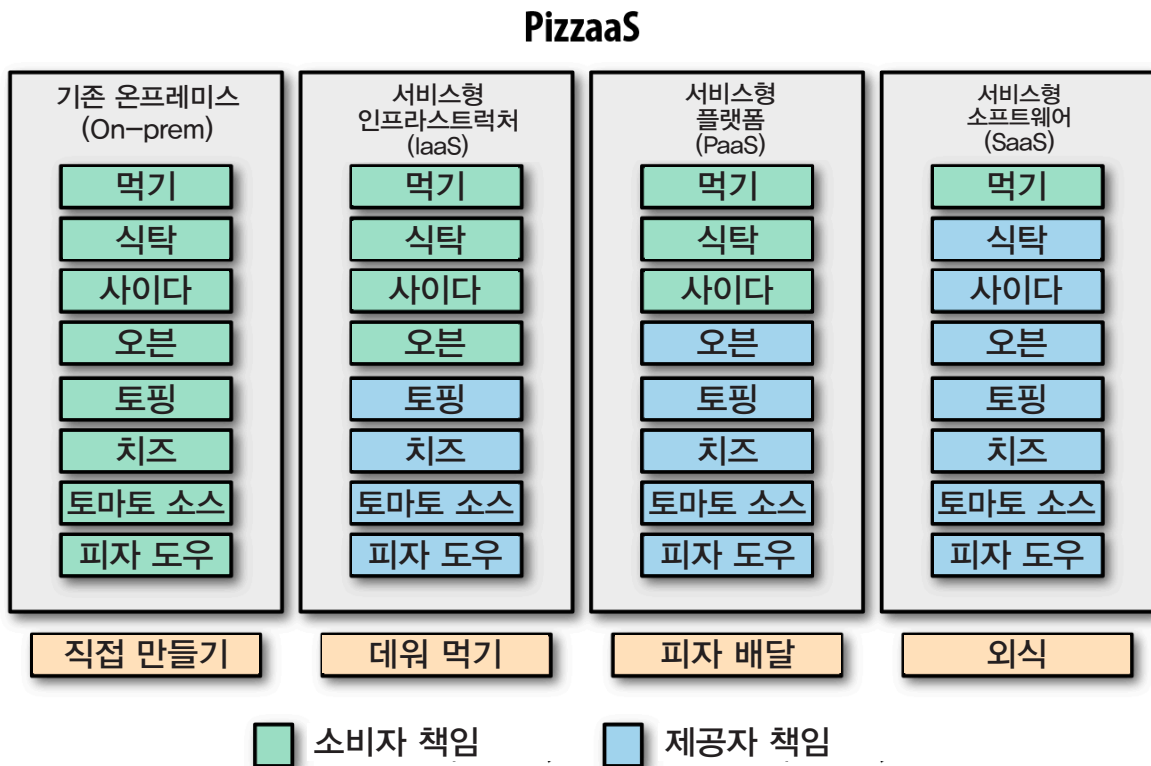

실용적인 클라우드 보안 컬러 이미지

그림 1-7. Pizza as a Service

그림 1-8. 클라우드 책임 공유 모델

그림 5-1. 클라우드 책임 공유 모델

그림 5-4. 샘플 마이크로서비스 애플리케이션 다이어그램

그림 6-3. 네트워크 통제가 있는 샘플 애플리케이션

그림 6-4. 중간자 공격

그림 6-5. 네트워크 컨트롤 샘플

그림 7-2. 탐지 기능이 있는 샘플 애플리케이션