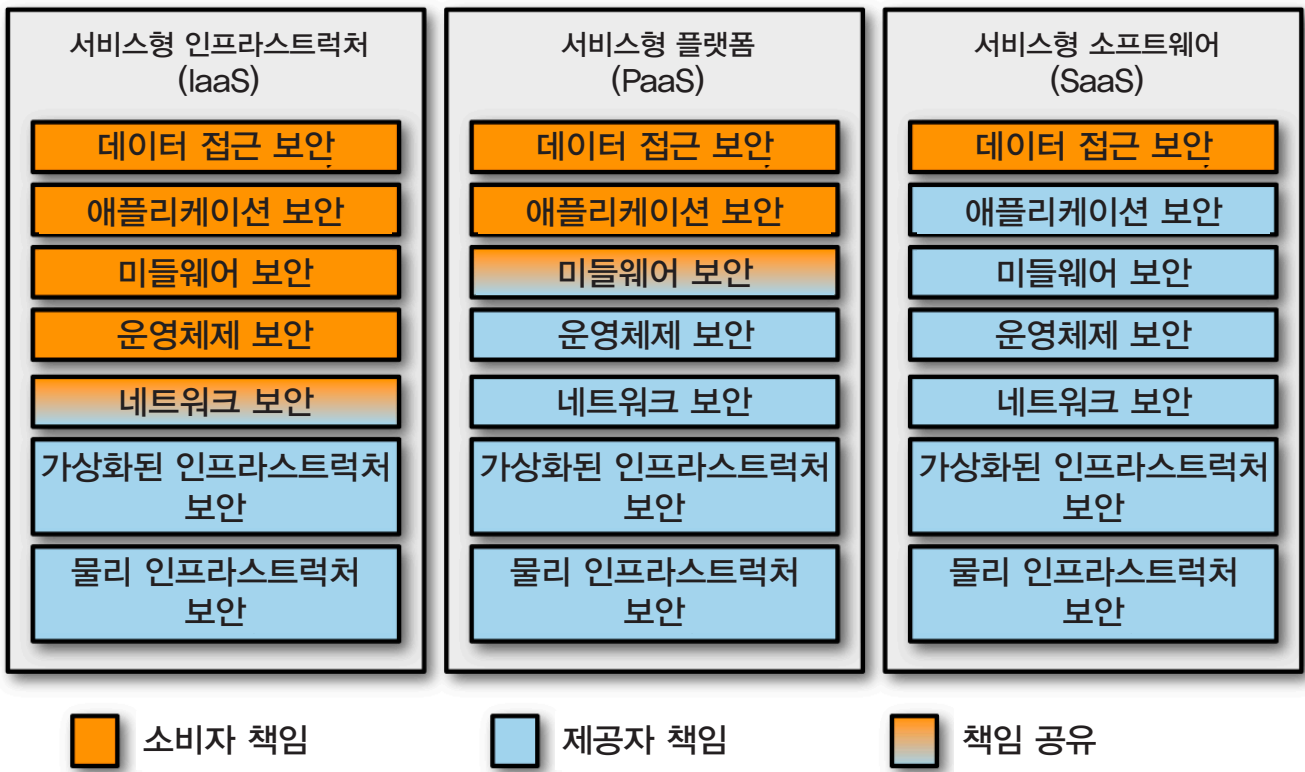

실용적인 클라우드 보안 컬러 이미지

그림 1-7. Pizza as a Service

그림 1-8. 클라우드 책임 공유 모델

그림 5-1. 클라우드 책임 공유 모델

그림 5-4. 샘플 마이크로서비스 애플리케이션 다이어그램

그림 6-3. 네트워크 통제가 있는 샘플 애플리케이션

그림 6-4. 중간자 공격

그림 6-5. 네트워크 컨트롤 샘플

그림 7-2. 탐지 기능이 있는 샘플 애플리케이션